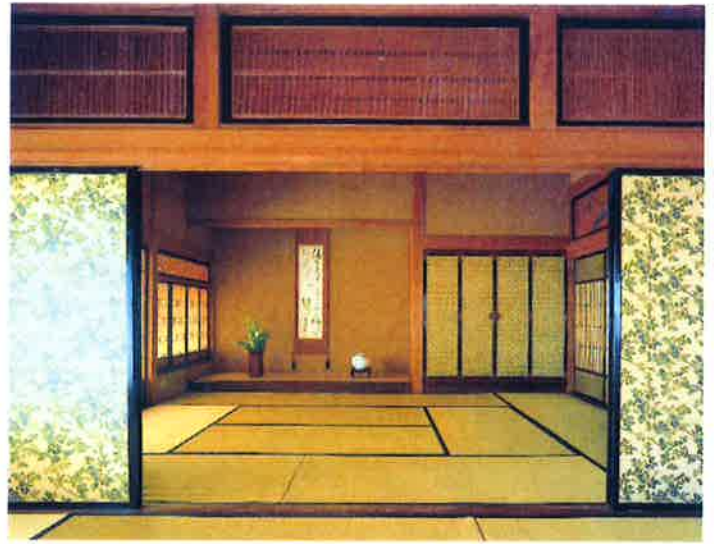

日時：平成30年1月27日(土) 午後1時から5時

会場：長野県松本市水汲

キッセイ文化ホール 中ホール TEL0263-34-7100

参加費：無料 下記の申込先へお申込ください。(当日参加も可能)

主催：長野県住まいづくり推進協議会

後援(予定)：長野県、長野県建具協同組合、長野県左官事業協同組合、長野県瓦事業組合、長野県畳商工組合、新建新聞社

内容：12：30 開場 伝統的技術の展示、実演

組子障子・土壁・瓦・畳等